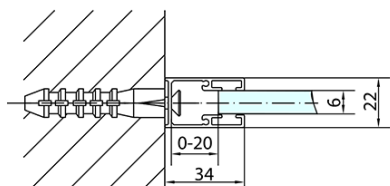

Produktový list

Objednací kód: **ZL1314BZL3210B**

Zoom Line Black obdélníkový sprchový kout
1400x1000mm L/P varianta

ZL1314BL

ZL3270BL
 ZL3280BL
 ZL3290BL
 ZL3210BL

ZL3270BR
 ZL3280BR
 ZL3290BR
 ZL3210BR

ZL1314BR

	B
ZL1314B-ZL3270B	670-690
ZL1314B-ZL3280B	770-790
ZL1314B-ZL3290B	870-890
ZL1314B-ZL3210B	970-990