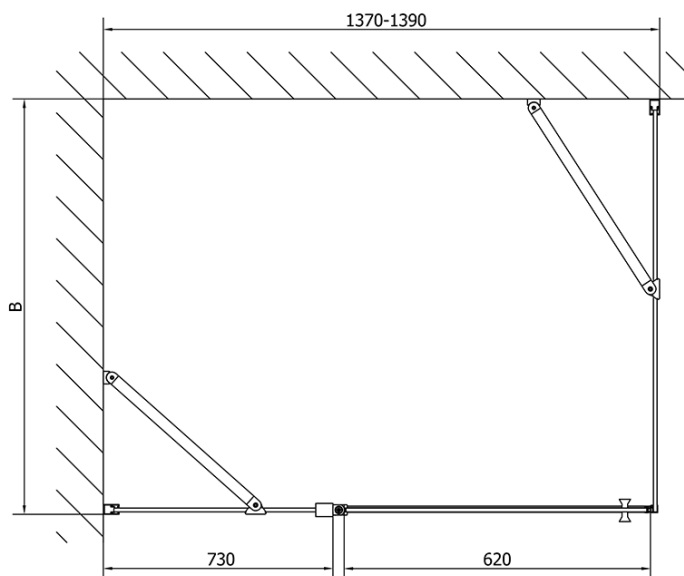

Produktový list

Objednací kód: **ZL1314BZL3210B**

Zoom Line Black obdélníkový sprchový kout
1400x1000mm L/P varianta

ZL1314BL

ZL3270BL
 ZL3280BL
 ZL3290BL
 ZL3210BL

ZL3270BR
 ZL3280BR
 ZL3290BR
 ZL3210BR

ZL1314BR

	B
ZL1314B-ZL3270B	670-690
ZL1314B-ZL3280B	770-790
ZL1314B-ZL3290B	870-890
ZL1314B-ZL3210B	970-990