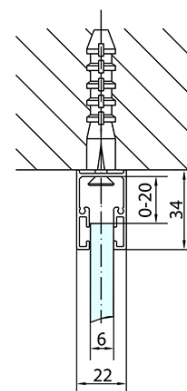

Produktový list

Objednací kód: **ZL1314BZL3210B**

Zoom Line Black obdélníkový sprchový kout
1400x1000mm L/P varianta

ZL1314BL

ZL3270BL
 ZL3280BL
 ZL3290BL
 ZL3210BL

ZL3270BR
 ZL3280BR
 ZL3290BR
 ZL3210BR

ZL1314BR

	B
ZL1314B-ZL3270B	670-690
ZL1314B-ZL3280B	770-790
ZL1314B-ZL3290B	870-890
ZL1314B-ZL3210B	970-990